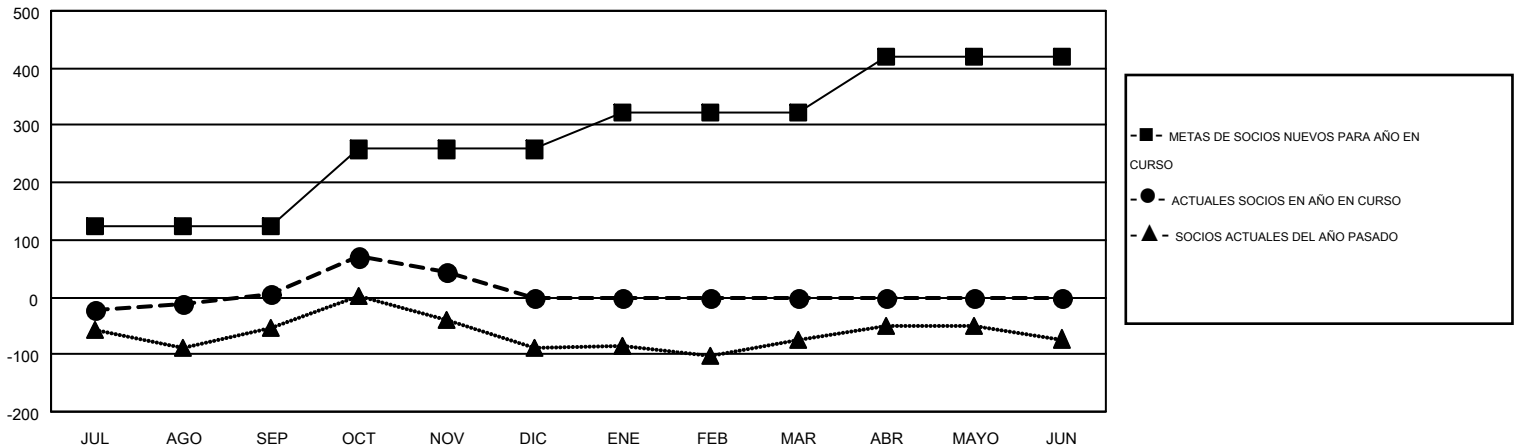

MONTHLY MEMBERSHIP PROGRESS REPORT

Results as of: 11/30/2014

Multiple District M

LOCATION: PARAGUAY

GMT: PEDRO MARRELLO

GMT DE AE 3

Clubes					socios				
RESULTADOS DE 2014-2015					RESULTADOS DE 2014-2015				
TRIMESTRE	META DE CLUBES NUEVOS	NUEVOS CLUBES	CLUBES DADOS DE BAJA	GANANCIA/PÉRDIDA NETA	TRIMESTRE	META DE SOCIOS NUEVOS	SOCIOS FUNDADORES Y NUEVOS SOCIOS AÑADIDOS	SOCIOS DADOS DE BAJA	GANANCIA/PÉRDIDA NETA
JUL/AGO/SEP	2	0	0	0	JUL/AGO/SEP	124	83	78	5
OCT/NOV/DIC	2	2	0	2	OCT/NOV/DIC	134	117	78	39
ENE/FEB/MAR	1	0	0	0	ENE/FEB/MAR	65	0	0	0
ABR/MAYO/JUN	2	0	0	0	ABR/MAYO/JUN	96	0	0	0

METAS Y CIFRA ACUMULATIVA DE CLUBES NUEVOS

METAS Y CIFRA ACUMULATIVA DE SOCIOS

CLUBES DADOS DE BAJA: 0	30 CLUBS OF 82 AÑADIERON 1 O MÁS SOCIOS NUEVOS	<u>DISTRIBUCIÓN POR SEXO</u>
		MASCULINO 1,384 (54.90%)
		FEMENINO 1,137 (45.10%)
<u>SOCIOS DADOS DE BAJA</u>	CLIC AQUÍ PARA DATOS DE SALUD DE CLUB	SOCIOS EN UNIDAD FAMILIAR 808
FALLECIDOS 8		CABEZA DE FAMILIA 328
CLUB CANCELADO 0		NO ES CABEZA DE FAMILIA 480
OTRO 148		
TOTAL 156		