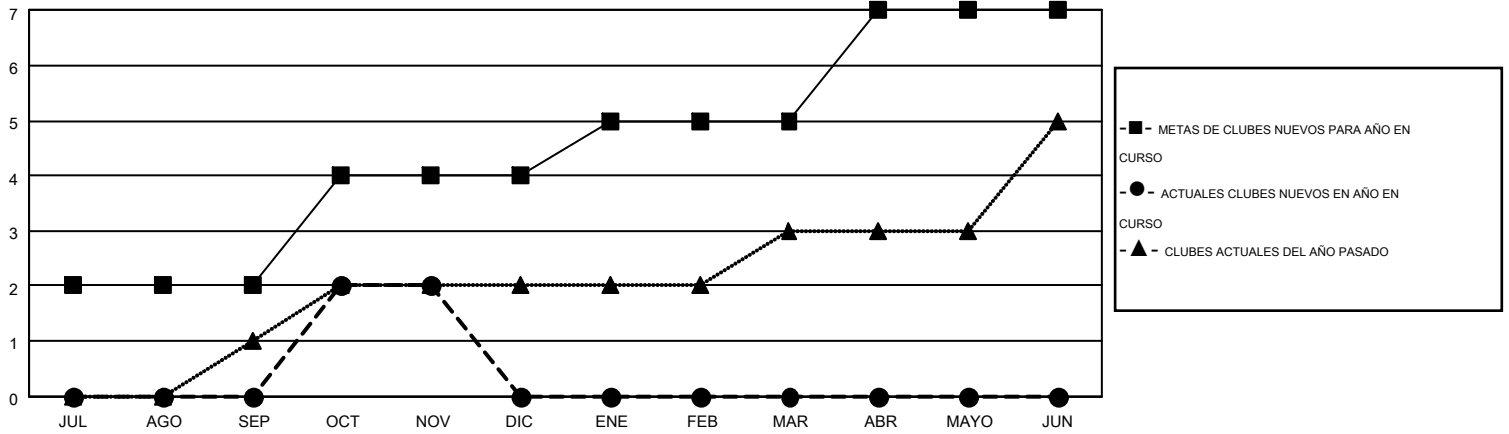

MONTHLY MEMBERSHIP PROGRESS REPORT

Results as of: 11/30/2014

Multiple District M

LOCATION: PARAGUAY

GMT: PEDRO MARRELLO

GMT DE AE 3

Clubes					socios				
RESULTADOS DE 2014-2015					RESULTADOS DE 2014-2015				
TRIMESTRE	META DE CLUBES NUEVOS	NUEVOS CLUBES	CLUBES DADOS DE BAJA	GANANCIA/PÉRDIDA NETA	TRIMESTRE	META DE SOCIOS NUEVOS	SOCIOS FUNDADORES Y NUEVOS SOCIOS AÑADIDOS	SOCIOS DADOS DE BAJA	GANANCIA/PÉRDIDA NETA
JUL/AGO/SEP	2	0	0	0	JUL/AGO/SEP	124	83	78	5
OCT/NOV/DIC	2	2	0	2	OCT/NOV/DIC	134	117	78	39
ENE/FEB/MAR	1	0	0	0	ENE/FEB/MAR	65	0	0	0
ABR/MAYO/JUN	2	0	0	0	ABR/MAYO/JUN	96	0	0	0

METAS Y CIFRA ACUMULATIVA DE CLUBES NUEVOS

METAS Y CIFRA ACUMULATIVA DE SOCIOS

CLUBES DADOS DE BAJA: 0	30 CLUBS OF 82 AÑADIERON 1 O MÁS SOCIOS NUEVOS	<u>DISTRIBUCIÓN POR SEXO</u>
		MASCULINO 1,384 (54.90%)
		FEMENINO 1,137 (45.10%)
<u>SOCIOS DADOS DE BAJA</u>	CLIC AQUÍ PARA DATOS DE SALUD DE CLUB	SOCIOS EN UNIDAD FAMILIAR 808
FALLECIDOS 8		CABEZA DE FAMILIA 328
CLUB CANCELADO 0		NO ES CABEZA DE FAMILIA 480
OTRO 148		
TOTAL 156		